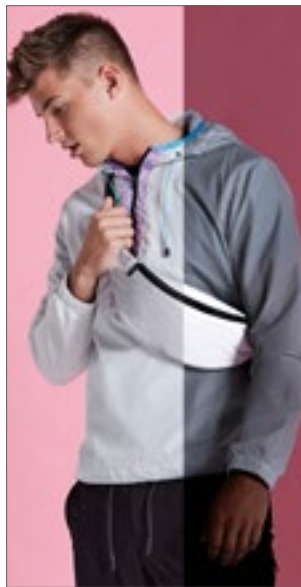

BagBase

BG134 | BG134 **Reflective Belt Bag**

85% Polyester / 15% Katoen
38 x 14 x 8 cm

BagBase

BLACK REFLECTIVE SILVER REFLECTIVE

Afscheurbaar etiket | Reflecterende poedercoating voor een betere zichtbaarheid | Groot hoofdvak met ritssluiting | Achterzak met ritssluiting | Lichtgewicht en toch duurzaam | Verstelbare riem met veilige clipsluiting | Levering zonder inhoud / decoratie

Colour	Sizes	1	from 100	from 1000
Silver Reflective	38 x 14 x 8 cm	10,45	9,56	8,78
Black Reflective	38 x 14 x 8 cm	11,25	10,29	9,46