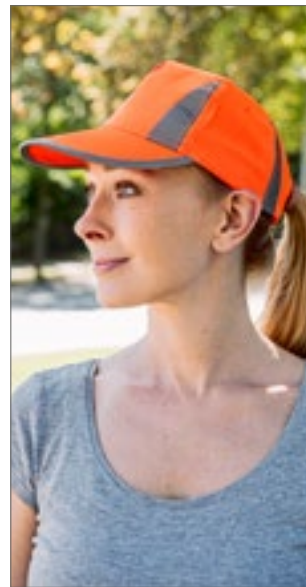

KX054 | KXPCAP58 **Adult Premium Hi-Vis Cap Nice**

100% Polyester
One Size
120 g/m²