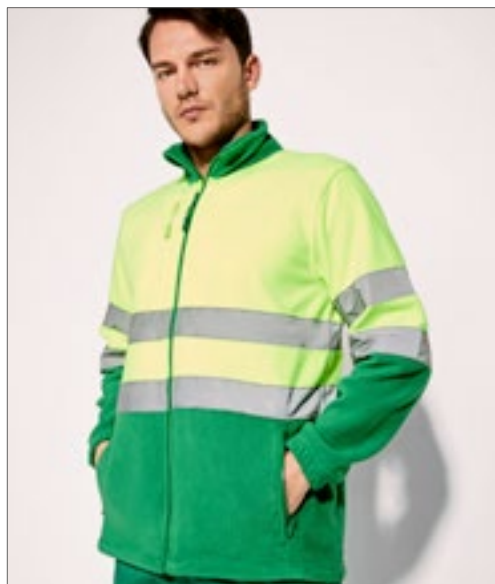

RY9305 | HV9305 **Altair Fleece Jacket**

100% Polyester
S, M, L, XL, XXL, 3XL, 4XL
300 g/m²

Roly Workwear

FLUOR YELLOW 221 | GARDEN GREEN 52/FLUOR YELLOW 221 | LEAD 23/FLUOR YELLOW 221 | NAVY BLUE 55/FLUOR ORANGE 223 | NAVY BLUE 55/FLUOR YELLOW 221

100% polyester, microfleece, 300 g/m² | Volledige ritsluiting met kinbeschermer | Twee reflecterende stroken op het borstgedeelte en mouwen | Twee voorzakken met passende ritsluiting en borstzak | Elastische manchetten met stopper in de zoom | Windbestendig | Gecertificeerd volgens CE-normen: EN ISO 13688:2013 en EN ISO 20471:2013/A1:2016, klasse II | De fabrikant garandeert de reflecterende eigenschappen volgens de EN-norm voor 25 wasbeurten op 30°C

Colour	Sizes	1	from 15	from 150
Coloured	S- XXL	41,60	37,22	35,82
Coloured	3XL	44,19	39,54	38,04
Coloured	4XL	50,51	45,18	43,46