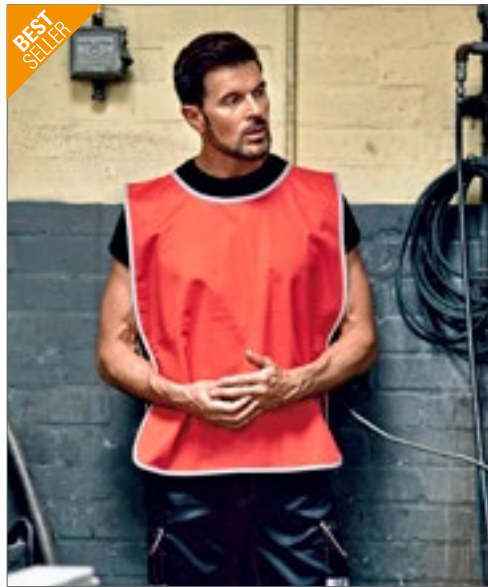

YK259 | HVJ259 **Hi-Vis Reflective Border Tabard**

100% Polyester
Kids, S/M, L/XL, XXL/3XL
120 g/m²

YOKO

BLACK	GREY	HI-VIS ORANGE	HI-VIS YELLOW
LIME	NAVY	PARAMEDIC GREEN	PINK
PURPLE	RASPBERRY	RED	ROYAL BLUE
SAPPHIRE	SKY	WHITE	

Geweldige hes voor sportevenementen, buitenactiviteiten en promoties | Met reflecterende rand rondom voor extra zichtbaarheid, | 10 cm elastiek en 10 cm klittenband aan beide zijden voor aanpassing aan een breed bovenlichaam en een hoog draagcomfort | Groot decoratiegebied aan de voor- en achterzijde | De fabrikant garandeert de reflecterende eigenschappen in overeenstemming met de EN-norm voor 25 wasbeurten bij 40°C.

Colour	Sizes	1	from 120	from 1200
Coloured	Kids (76-92 cm)- XXL/3XL	6,51	5,81	5,42