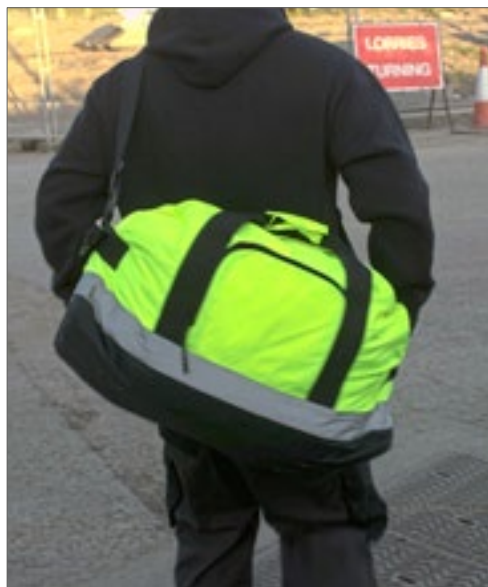

Colour	Sizes	1	from 25	from 250
Neon Yellow	35 x 28 x 12 cm	30,95	26,31	25,10

YK2518 | SH2518

Hi-Vis Seattle Holdalls

100% Polyester
59 x 32 x 36 cm

YOKO

HI-VIS YELLOW

Eén hoofdvak | Voorvak met gemakkelijke toegang voor decoratie | Intern basisbord met externe noppen | Versterkte draaghandgrepen met polyester / klittenbandsluiting | Versterkte verstelbaar verstelbare schouderriem | Versterkte gevoerde handgreep aan elk uiteinde | 5 cm breedte reflecterende strips aan alle vier de zijden | Afmetingen: 32H x 59W x 36D cm | Inhoud: 50 liter | Waterdicht 600D polyester