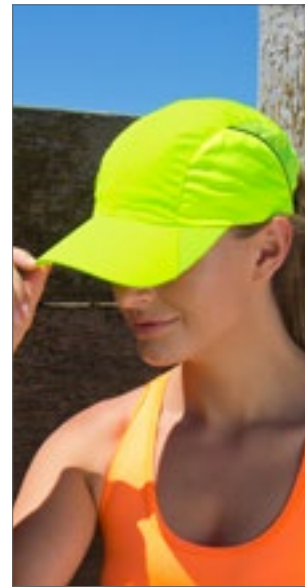

RH88 | RC088X **Impact Sport Cap**

100% Polyester
One Size
100 g/m² Result Headwear

FLUORESCENT LIME **FLUORESCENT PINK** **FLUORESCENT YELLOW**

4 panelen met effen zijpanelen in mesh | Maat kan aangepast worden met metalen klem | Laag profiel jockeystijl | Zwart piping detail | Voorgebogen klep | ongevoerd | Lichtgewicht | Scheur labels weg | Non-kreuk sportstof | Sneldrogend

Colour	Sizes	1	from 150	from 1500
Coloured	One Size	7,87	6,66	6,41