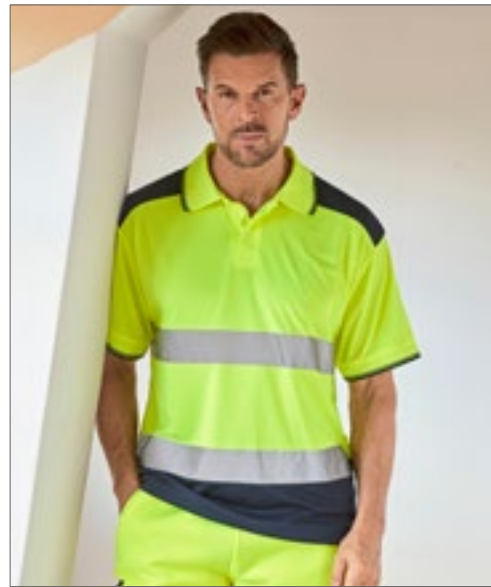

YK220 | HVJ220 **Hi-Vis Two-Tone Polo**

100% Polyester
S, M, L, XL, XXL, 3XL
130 g/m²

YOKO

HI-VIS ORANGE/NAVY HI-VIS YELLOW/NAVY

Luchtdoorlatend | Sneldrogend | Zacht en huidvriendelijke bird-eye-stof | Geweldige flexibiliteit en rek met behoud van vorm | Voldoet aan ENISO 20471 klasse 2 | Oranje/navy voldoet ook aan de RIS-3279-TOM-certificering voor gebruik voor de spoorwegen | Twee extra brede retro-reflectieve tapes | Schouder, kraag, armgaten en zoom in contrasterend navy | Knopenlijst met 3 knopen | Zijopeningen met versterkte naden | Tag free | 25 max. wascyclus

Colour	Sizes	1	from 50	from 500
Coloured	S- 3XL	21,97	19,55	18,30

100% Polyester
S, M, L, XL, XXL, 3XL, 4XL, 5XL, 6XL

YOKO

HI-VIS ORANGE HI-VIS YELLOW

Voldoet aan EN ISO20471:2013 klasse 3 en oranje en ook aan RIS-3279-TOM | Twee reflecterende banden van 5 cm breed rond het lichaam en de armen, en één over elke schouder | Contrast gebreide marine geribbelde kraag en manchetten | Knopenlijst met 3 knopen | Dubbel gestikte naden | De producent staat garant voor 25 wasbeurten bij 40 ° C volgens de Europese normen

Colour	Sizes	1	from 40	from 400
Coloured	S- 3XL	30,15	26,86	25,12
Coloured	4XL - 6XL	33,13	29,50	27,61