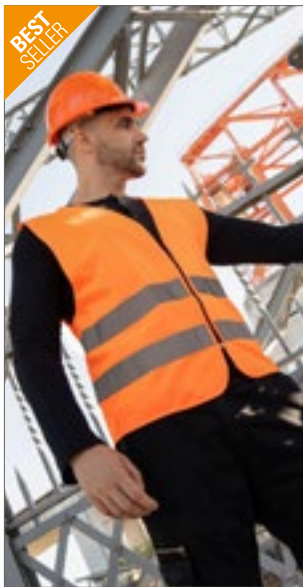

printwear®

X217

Safety Vest EN ISO 20471

100% Polyester

M, XL, XXL

120 g/m²

SIGNAL ORANGE | SIGNAL YELLOW

Veiligheidsvest met reflecterende strepen | Gecertificeerd volgens EN ISO 20471:2013 + A1:2016 (M-XXL: klasse 1; vanaf XXL: klasse 2) | Maat M: Hoogte 152-170 cm, borst 118-123cm | Maat XL: Hoogte 170-188 cm, borst 123-129cm | Maat XXL: Hoogte 188-206 cm, borst 129-135 cm | Klittenbandsluiting | Enkel verpakt in polybag | De fabrikant garandeert de reflecterende eigenschappen volgens de EN-norm voor 25 wasbeurten!

Colour	Sizes	1	from 100	from 1000
Coloured	M- XXL	4,36	3,78	3,63