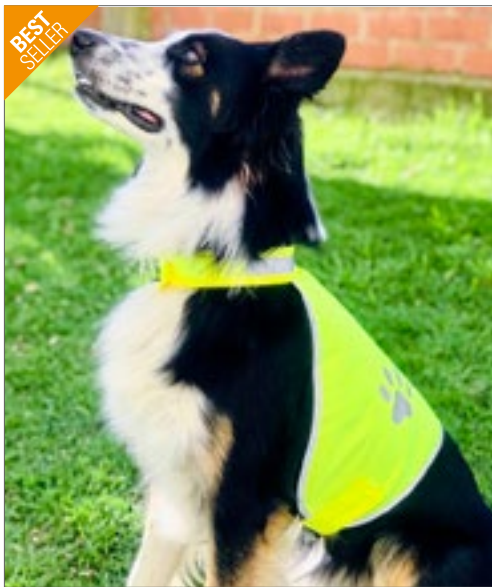

KX104 | KTH100 Stretchy Hi-Vis Safety Vest For Dogs Buenos Aires

100% Polyester
S, M, L
120 g/m² Korntex

SIGNAL YELLOW

Fluorescerend en reflecterend materiaal | Minimaal strijken | Geschikt voor kleursublimatie | In maat verstelbaar door klittenbandsluiting op nek en buik | Voor kleine en middelgrote honden | Maat S: halsomtrek ca. 45 cm / tailleomtrek ca. 40 cm | Maat M: halsomtrek ca. 50 cm / tailleomtrek ca. 52 cm | Maat L: halsomtrek ca. 62 cm / tailleomtrek ca. 65 cm | Voorzien van EAN-barcode | Afzonderlijk verpakt in polyethyleenzakken | De fabrikant garandeert de reflecterende eigenschappen volgens de EN-norm voor 25 wasbeurten bij 40°C

Colour	Sizes	1	from 250	from 2500
Signal Yellow	S - L	7,48	6,51	6,27